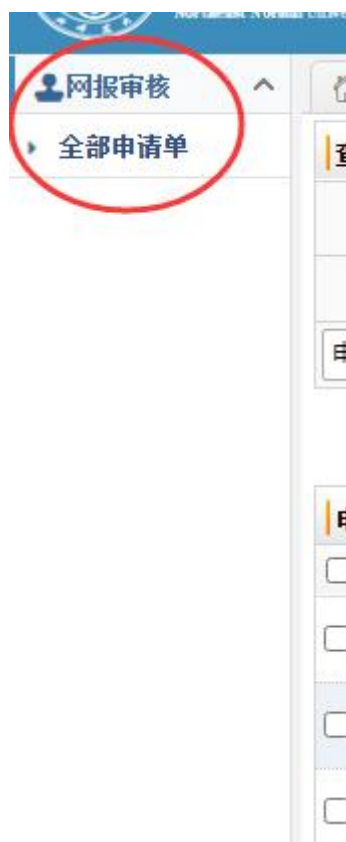

网址：<https://nenu.17gz.org/lxsgl/login.do>

账号及密码：请咨询国际处

勾选全部学生，点击右上角下载申请基本信息，可批量下载学生基本信息。

可点击邮箱地址，通过邮箱与学生联系。

可点击右上角，下载学生申请材料。

注意事项:

1. 以下页面，请暂时不要 ， 国际处将根据培养单位意见统一进行预录取工作。

2. 出现以下页面，请重点考察，谨慎录取。