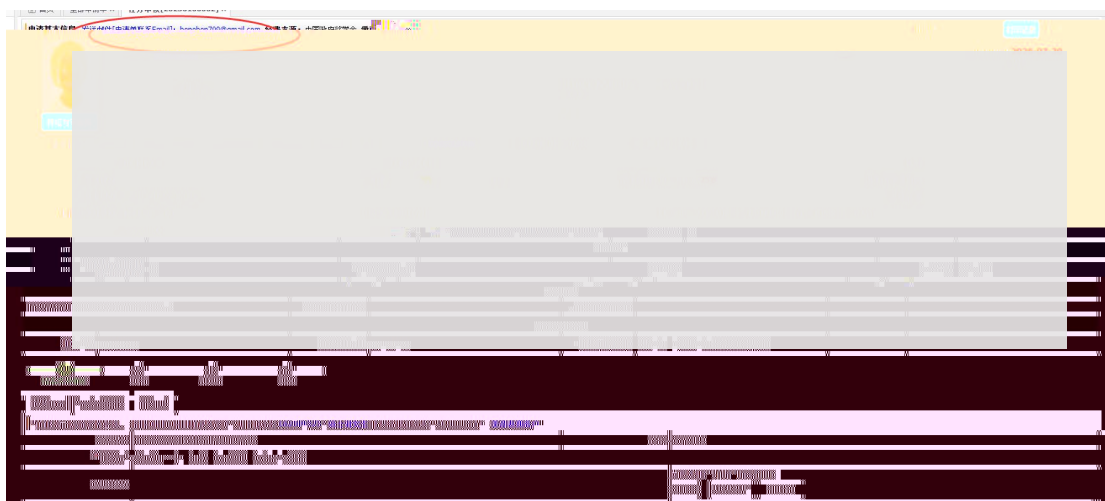

网址：<https://nenu.17gz.org/lxsgl/login.do>

账号及密码：请咨询国际处

勾选全部学生，点击右上角下载申请基本信息，可批量下载学生基本信息。

可点击邮箱地址，通过邮箱与学生联系。

可点击右上角，下载学生申请材料。

注意事项:

1. 以下页面，请暂时不要 ， 国际处将根据培养单位意见统一进行预录取工作。

2. 出现以下页面，请重点考察，谨慎录取。